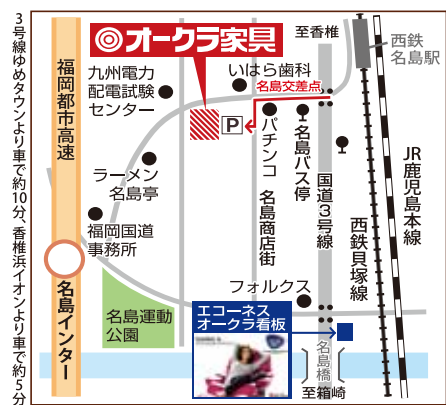

ロイヤル(M) **459,900円(税込)** ※オットマン付
ロイヤル ブラック/ブラック
マジック(M) **414,750円(税込)** ※オットマン付
パロマ スカイブルー/ナチュラル
メイフェア(M) **284,550円(税込)** ※オットマン付
パティック クリーム/ブラック

P 無料駐車場完備

福岡唯一の正規販売店

おかげさまで創業49年
良い品を永く大切に
高級家具・インテリアの

Ohkura Furniture

0120-029-139

福岡市東区名島2丁目35-21

詳しくは Ohkura Furniture 検索

www.ohkurakagu.co.jp/
インテリアコーディネーターのいる店

高級家具・インテリア特別価格で!...ソファ・ダイニングセット・ベッド・TVボード・ペルシャ絨毯・オーダーカーテン...